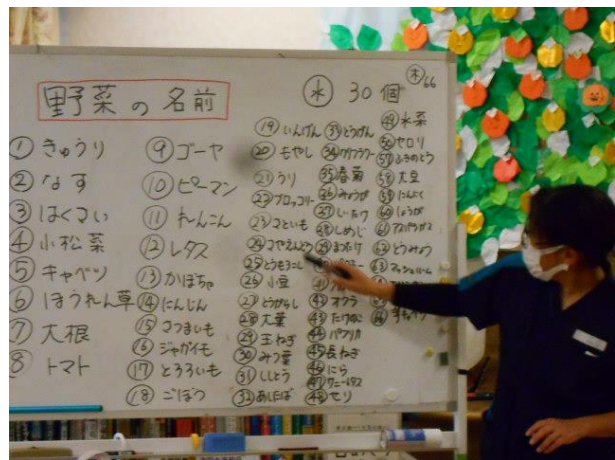

令和7年

11月

赤塚園*通所通信

赤塚園の紅葉♪

平行棒や踏み台を設置して自主練習ができるスペースで皆さんリハビリに励んでいます！！

創作活動で作成した作品は玄関ホールを彩っています！

今月は、機械浴の故障により、ご迷惑をおかけし申し訳ありませんでした。皆様に安心してご利用いただけるよう心掛けて参りますので、引き続きよろしくお願いいたします