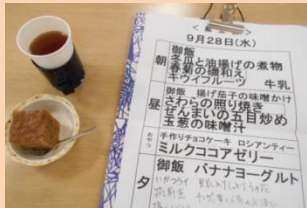

9月 赤塚園 * 通所通信

今月の壁飾り
季節に合わせてご利用者様と
貼り絵を作成しています。
彼岸花の作品です！

レクリエーションを楽しみ、
すきま時間も自主トレーニング！

冠に書かれた言葉は
何でしょう??
みんなのヒントをもとに
答えるゲームです！

赤塚園ガーデン
元気に生育中！

チョウセン朝顔
たくましく
咲いています！

ピーマン！
食べ頃ですね♪

通所リハビリテーション★お食事紹介